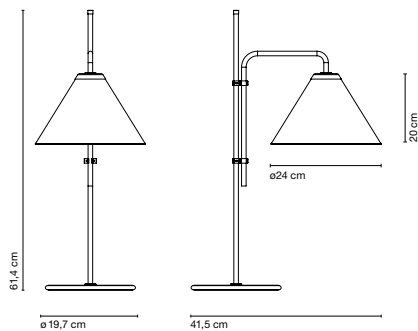

Funiculí Fabric

Lluís Porqueras

marset

Funiculí S Fabric

Funiculí S Fabric

 E14 LED 5W

Cable eléctrico en negro

Base y fuste en hierro lacado negro. Pantalla blanca o arena formada por dos láminas de PVC y PET. Goma negra que envuelve el contorno de la base.