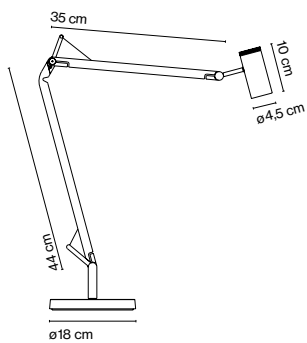

Polo

Joan Gaspar

marset

Polo

Base

Polo

LED 7W 350mA 3000K
Luminaria 442lm
Fuente de luz 520lm (incluido)

Cable eléctrico en negro

Estructura y difusor de aluminio lacado. Interruptor incorporado al difusor. Base de metal con tapa de policarbonato.

- Negro (Ral 9005)
- Blanco (Ral 9001)

- [Descargar](#) Instrucciones de montaje
- [Descargar](#) Fotometrías
- [Descargar](#) 2D
- [Descargar](#) 3D
- [Descargar](#) Etiqueta energética