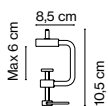

Polo

Base

Polo

LED 7W 350mA 3000K
Luminaria 442lm
Fuente de luz 520lm (incluido)

Cable eléctrico en negro

Estructura y difusor de aluminio lacado. Interruptor incorporado al difusor. Base de metal con tapa de policarbonato.

- Negro (Ral 9005)
- Blanco (Ral 9001)

- [Descargar](#) Instrucciones de montaje
- [Descargar](#) Fotometrías
- [Descargar](#) 2D
- [Descargar](#) 3D
- [Descargar](#) Etiqueta energética

Mordaza

Soporte mesa

Colección

Ver el vídeo

info@marset.com
www.marset.com

La fluidez de sus movimientos y su perfecta estabilidad hacen de este flexo un punto de luz que se puede mover alrededor de la mesa sin apenas ocupar espacio.